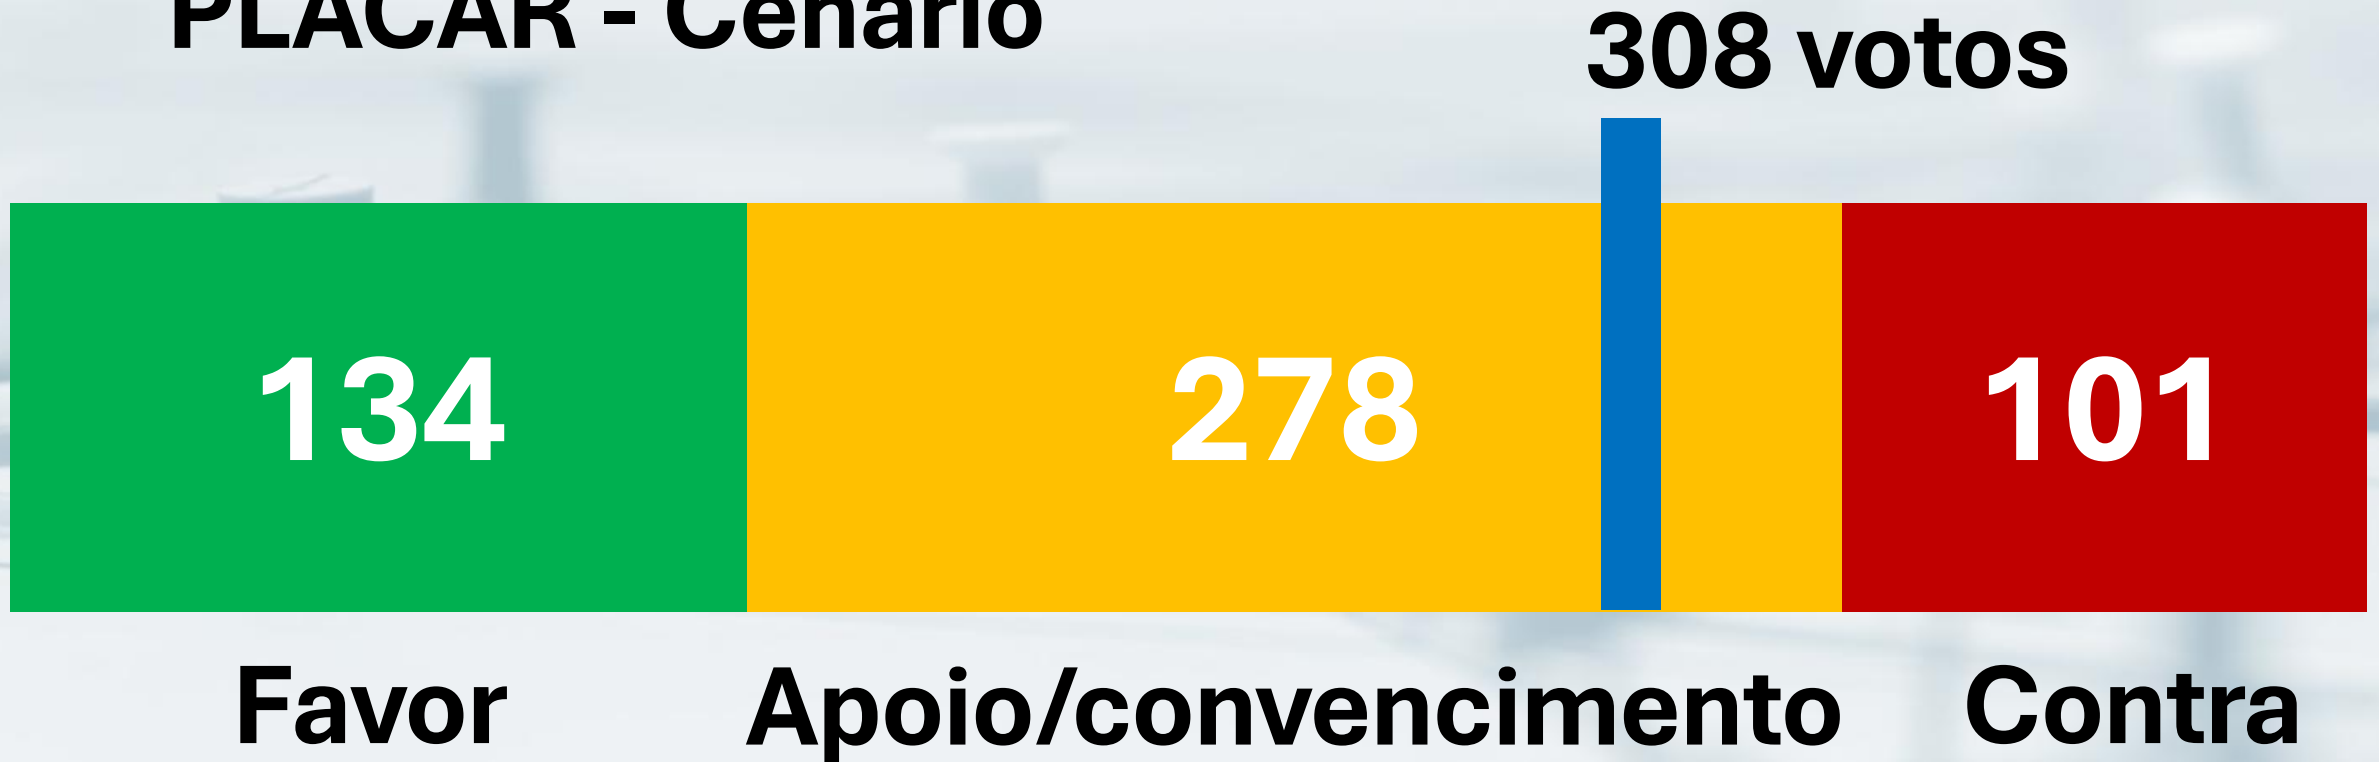

PEC 221/2019 (PEC 8/2025) - Fim da escala 6x1 e 40H5x2

PLACAR - Cenário

- mínimo de 174 parlamentares

Termômetro considera o histórico partidário e do parlamentar no mandato.